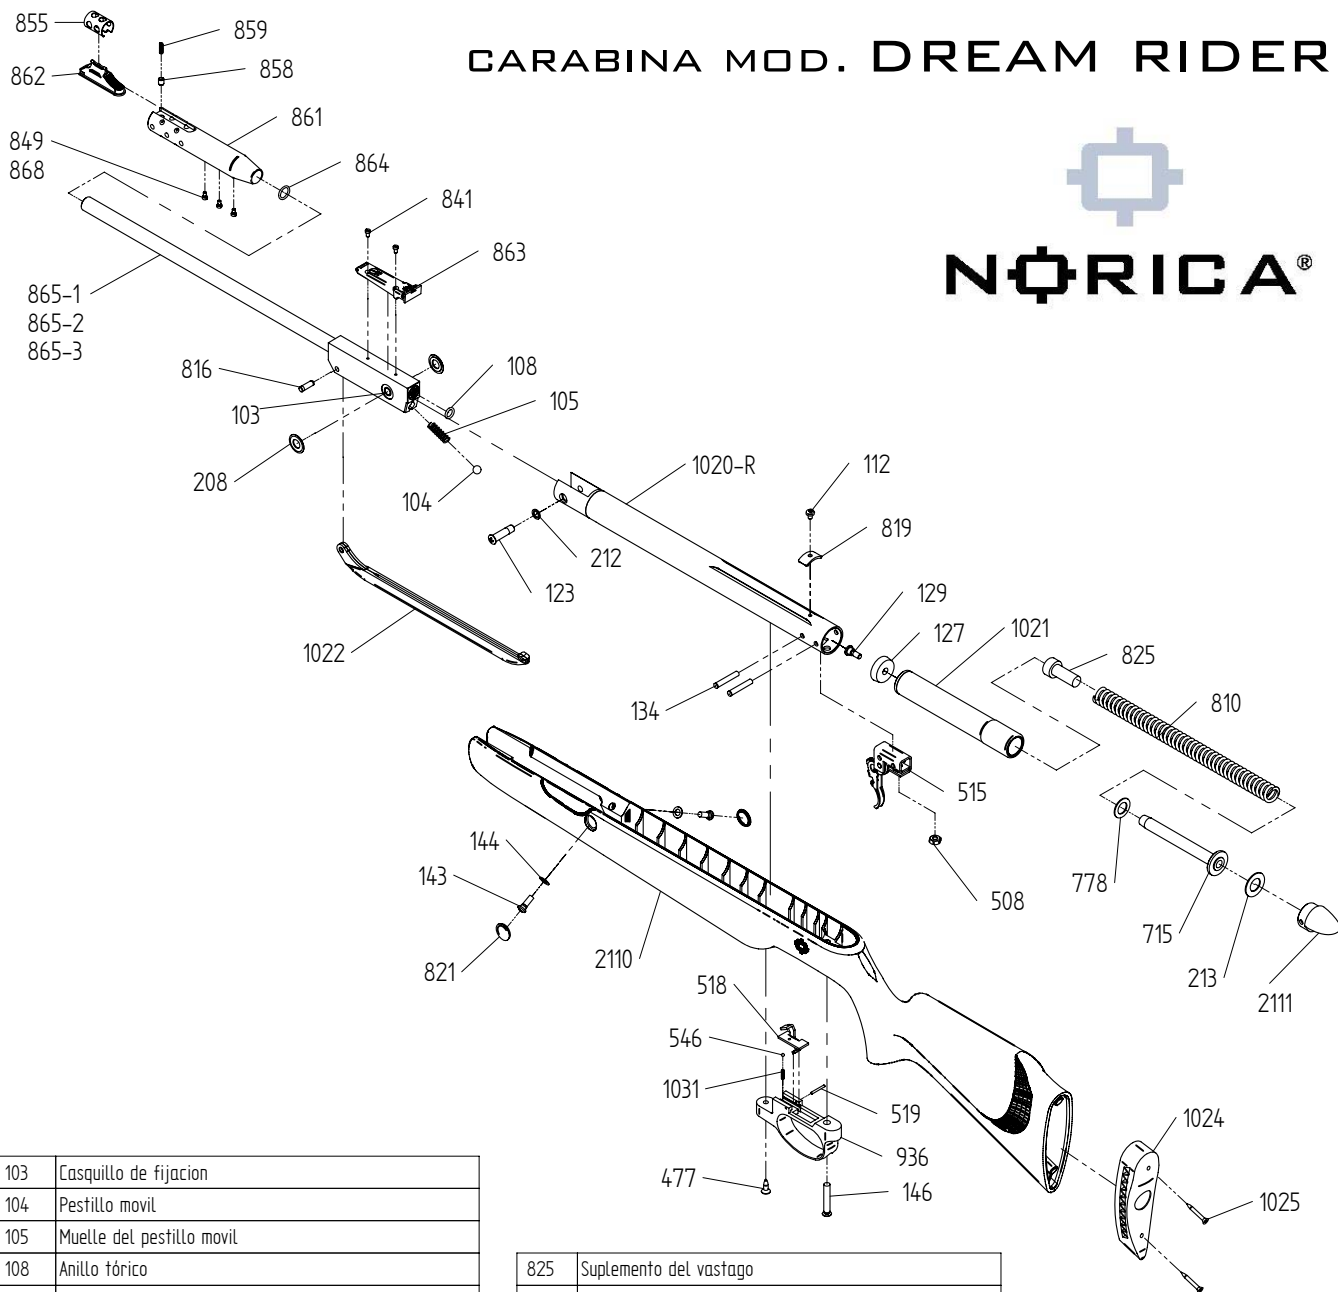

# CARABINA MOD. DREAM RIDER

103	Casquillo de fijacion
104	Pestillo movil
105	Muelle del pestillo movil
108	Anillo tórico
112	Tornillo de sujecion del tope del visor
123	Tornillo de la bisagra
127	Junta de cierre del vastago
129	Tornillo de la junta
134	Pasador de la cubierta disparador y tapon del tubo
143	Tornillo lateral
144	Arandela lateral
146	Tornillo del arco
208	Arandela de la bisagra
212	Arandela de frenado del tornillo de la bisagra
213	Arandela de la guía del muelle real
477	Tirafondo del arco
508	Tuerca de fijacion posterior
515	Conjunto disparador
518	Seguro
519	Pasador del seguro
546	Bola del seguro
715	Guía del muelle real
778	Arandela anterior de la guía del muelle real
810	Muelle real
816	Pasador de la palanca
819	Tope del visor
821	Tapon lateral

825	Suplemento del vastago
841	Tornillo de fijacion del alza
849	Tornillo de la bocacha 4,5 y 5,5
855	Cubierta del punto de mira
858	Pitón de anclaje del punto de mira
859	Muelle del pitón
861	Bocacha
862	Punto de mira
863	Alza fibra óptica
864	Junta de la bocacha
865-1	Conjunto del cañon 4,5
865-2	Conjunto del cañon 5,5
865-3	Conjunto del cañon 6,35
868	Tornillo de la bocacha 6,35
927	Conjunto del arco guardamonte-seguro
936	Arco guardamontes
1020-R	Conjunto tubo de compresion
1021	Conjunto del vastago
1022	Palanca de compresion
1024	Cantonera
1025	Tirafondo de la cantonera
1031	Muelle del seguro
2110	Culata de fibra antichoque
2111	Tapon del tubo